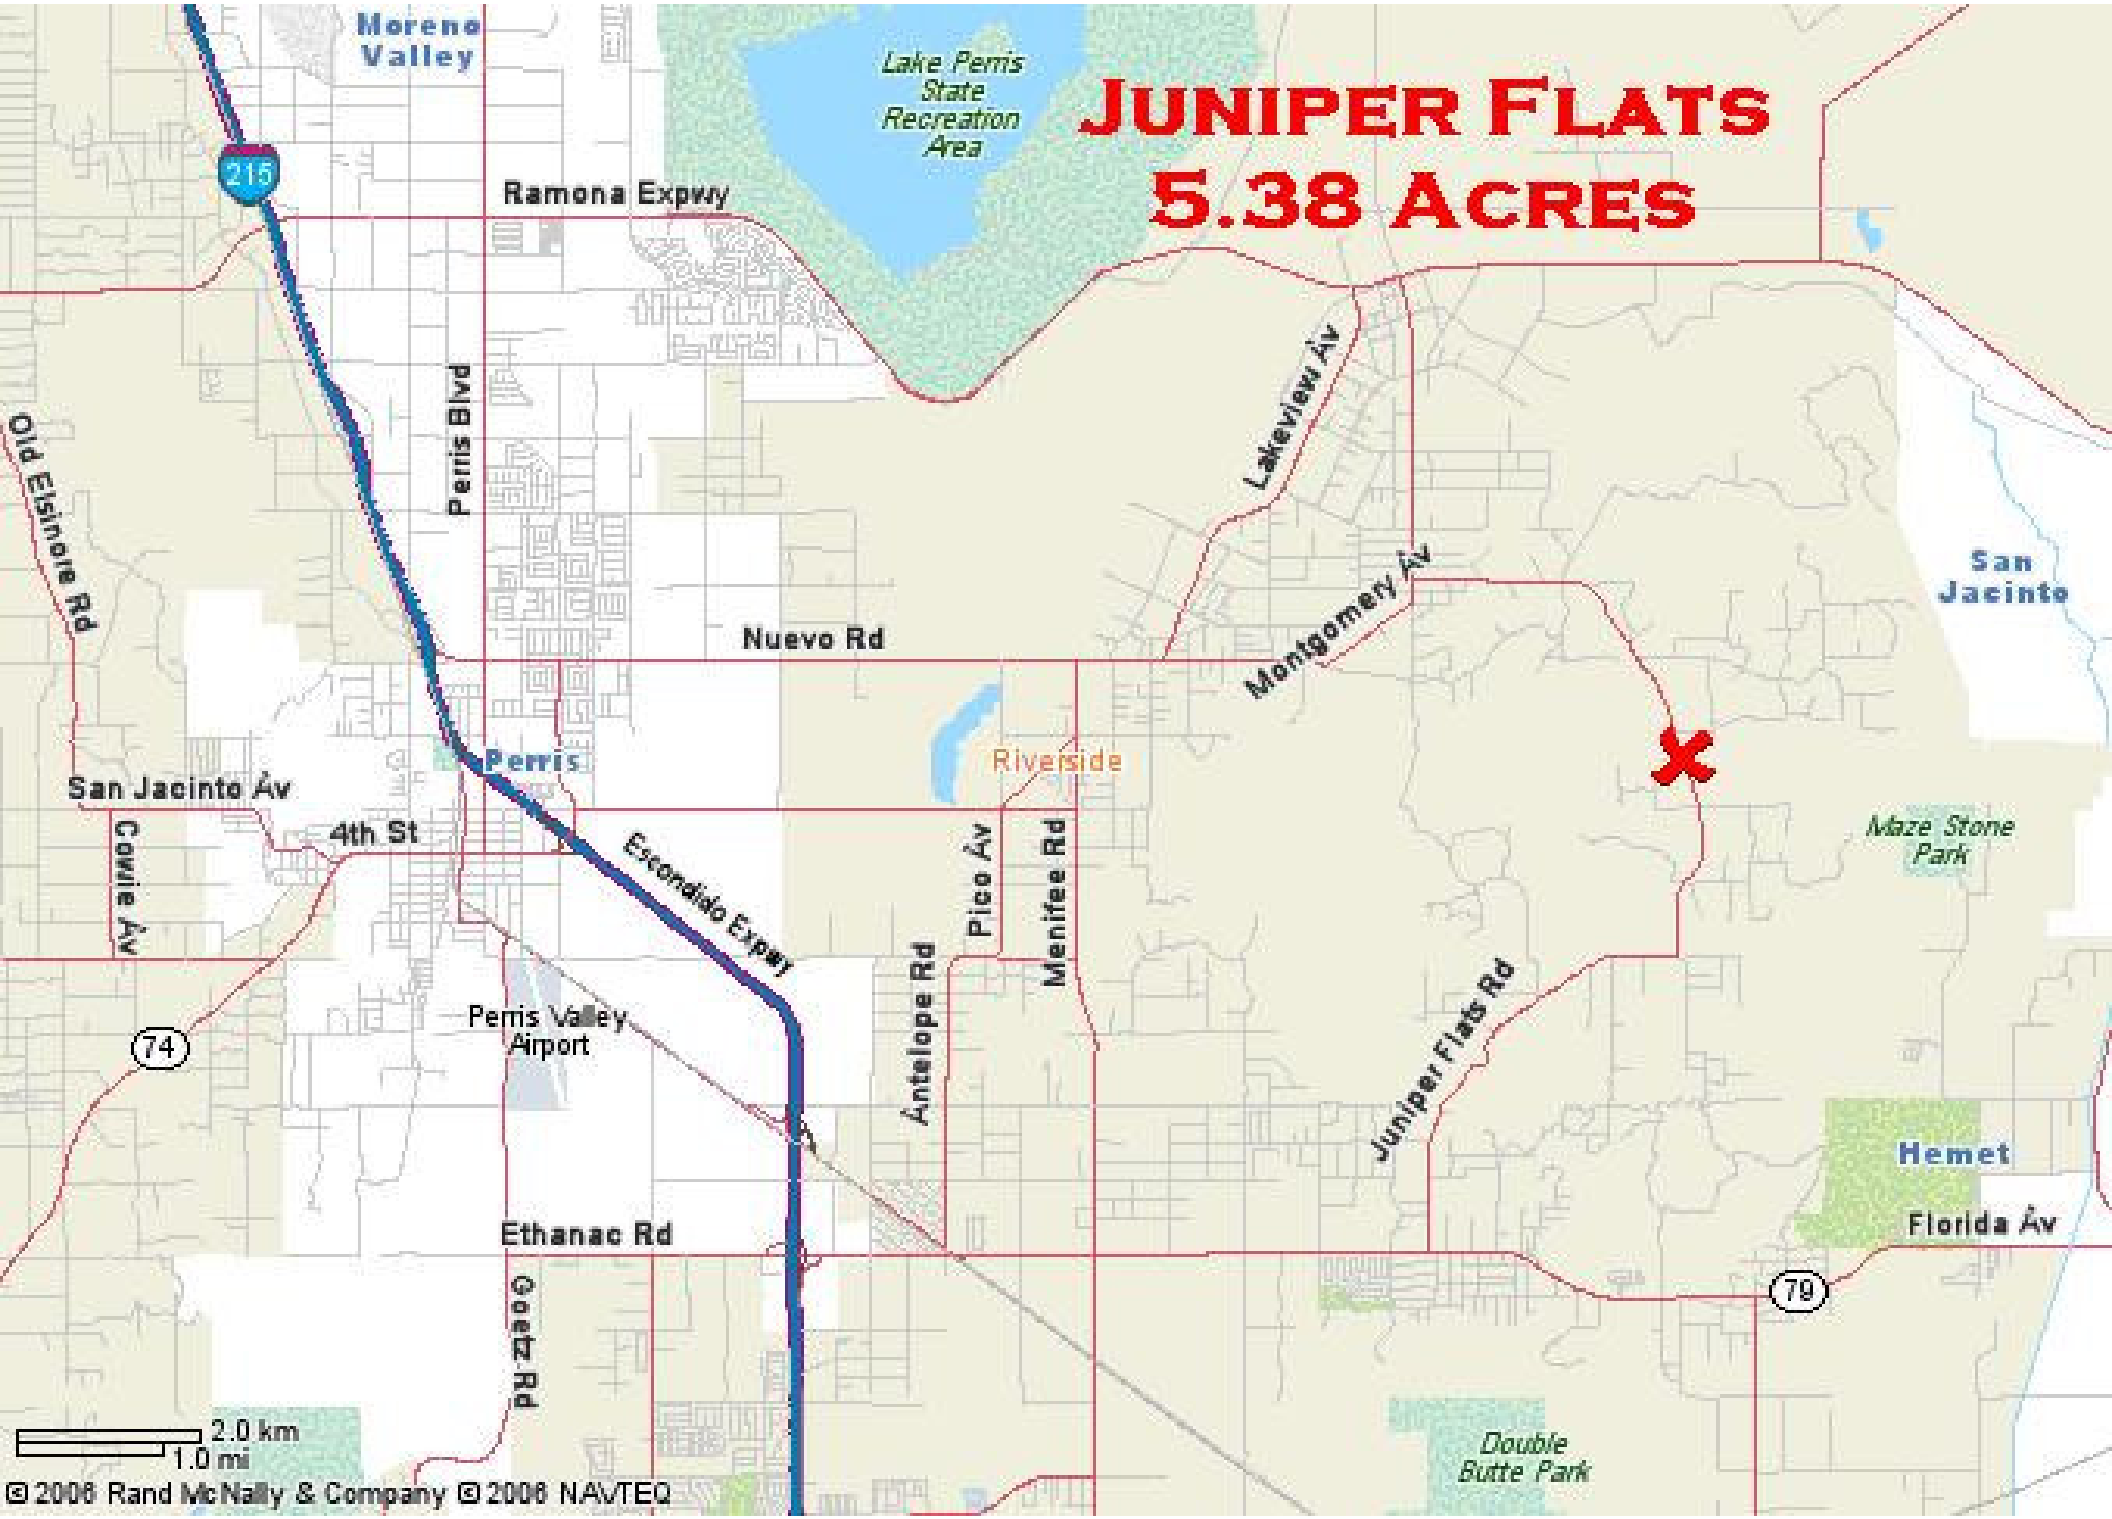

JUNIPER FLATS 5.38 ACRES

2.0 km
1.0 mi